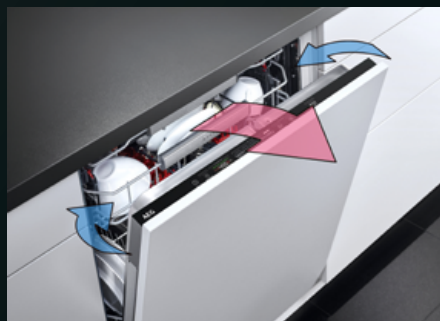

ComfortLift® REWOLUCJA W ZMYWANIU NACZYŃ

Dolny kosz zmywarki podnoszony na optymalną wysokość. Użytkownik zyskuje łatwy dostęp do wszystkich naczyń zarówno podczas wkładania, jak i wyjmowania ich ze zmywarki.

Satellite Clean®

3 RAZY LEPSZE EFEKTY ZMYWANIA

Ramię natryskowe porusza się w różnych płaszczyznach. Dzięki temu strumienie wody docierają do wszystkich zakątków zmywarki, zapewniając idealną czystość wszystkich naczyń.